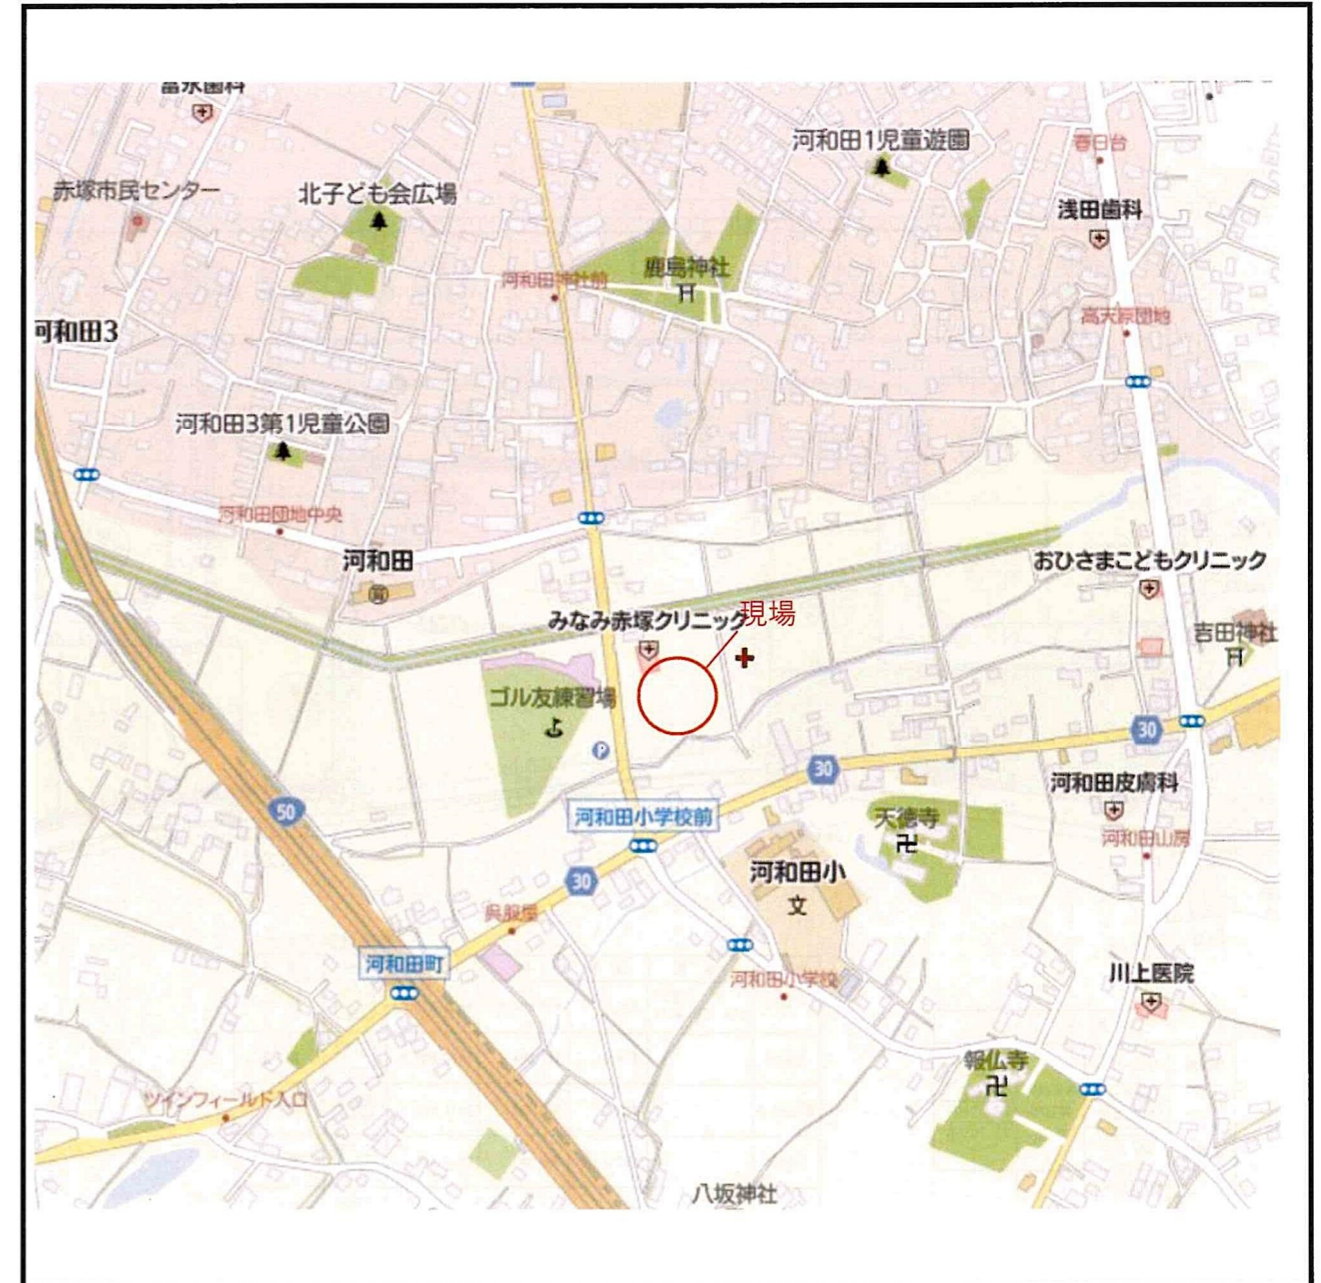

【案内図】

仮称) スタイルガーデン河和田

広域

建築地：茨城県水戸市河和田町1丁目4943番 外

詳細

(株)StyleDesign MITOstudio 茨城県水戸市吉沢町352-121

TEL 029-291-8303

FAX 029-291-8304