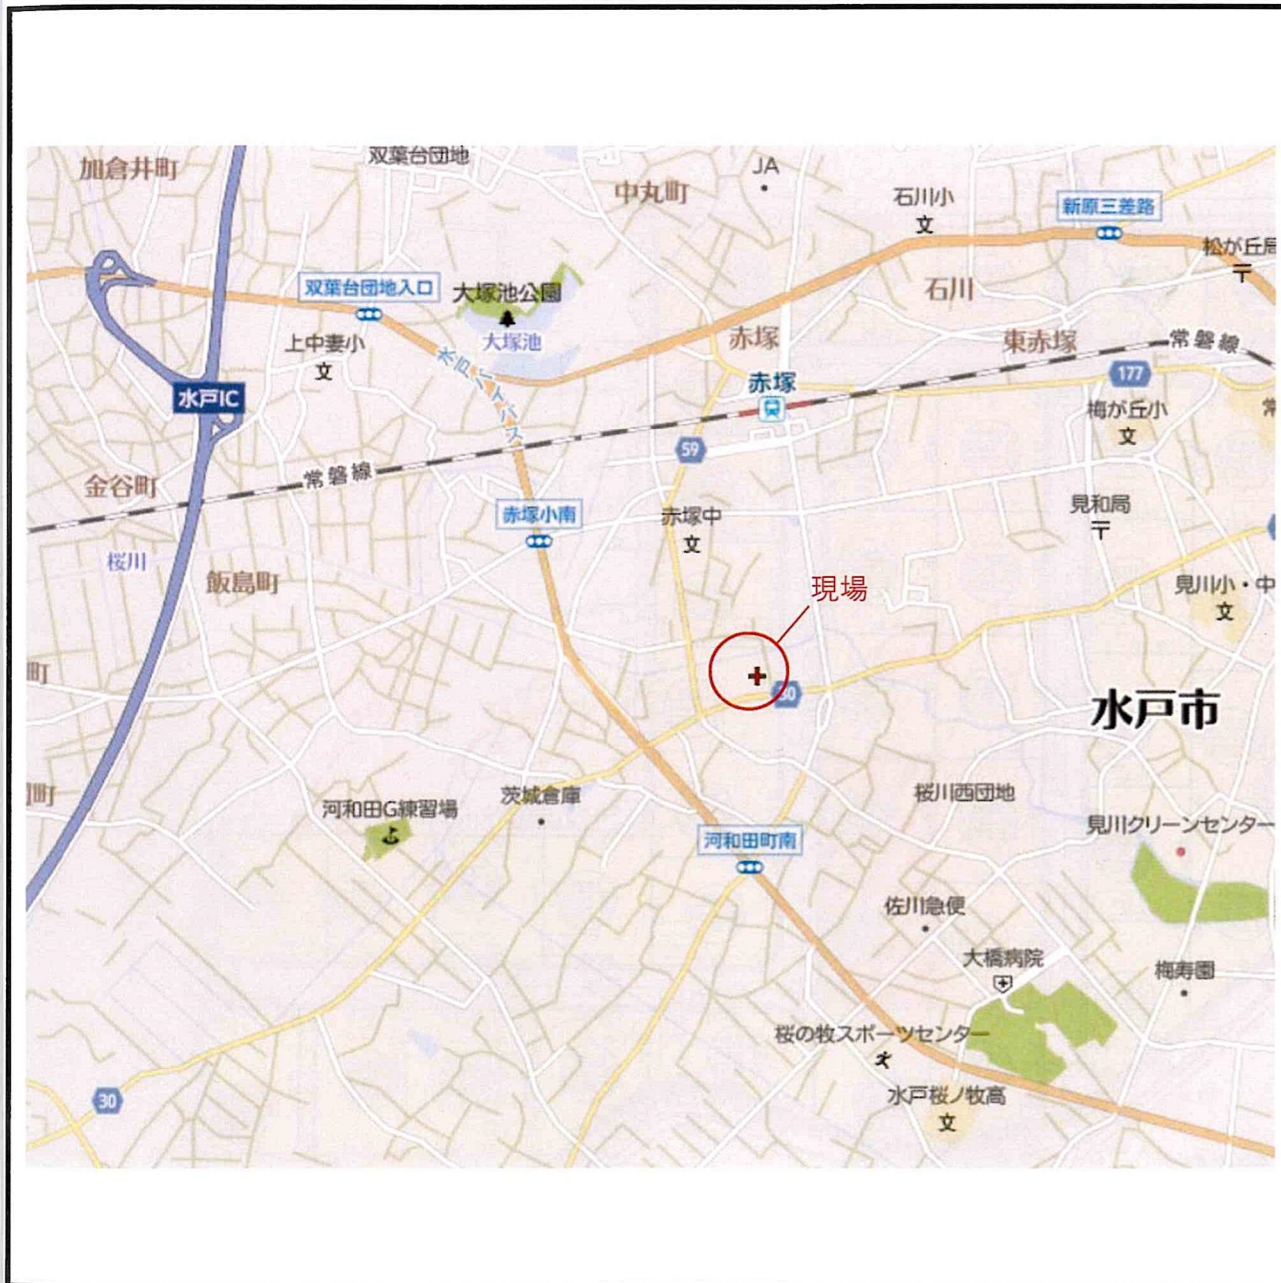

【案内図】

仮称) スタイルガーデン河和田

広域

建築地：茨城県水戸市河和田町1丁目4943番 外

詳細

(株)StyleDesign MITOstudio 茨城県水戸市吉沢町352-121

TEL 029-291-8303

FAX 029-291-8304