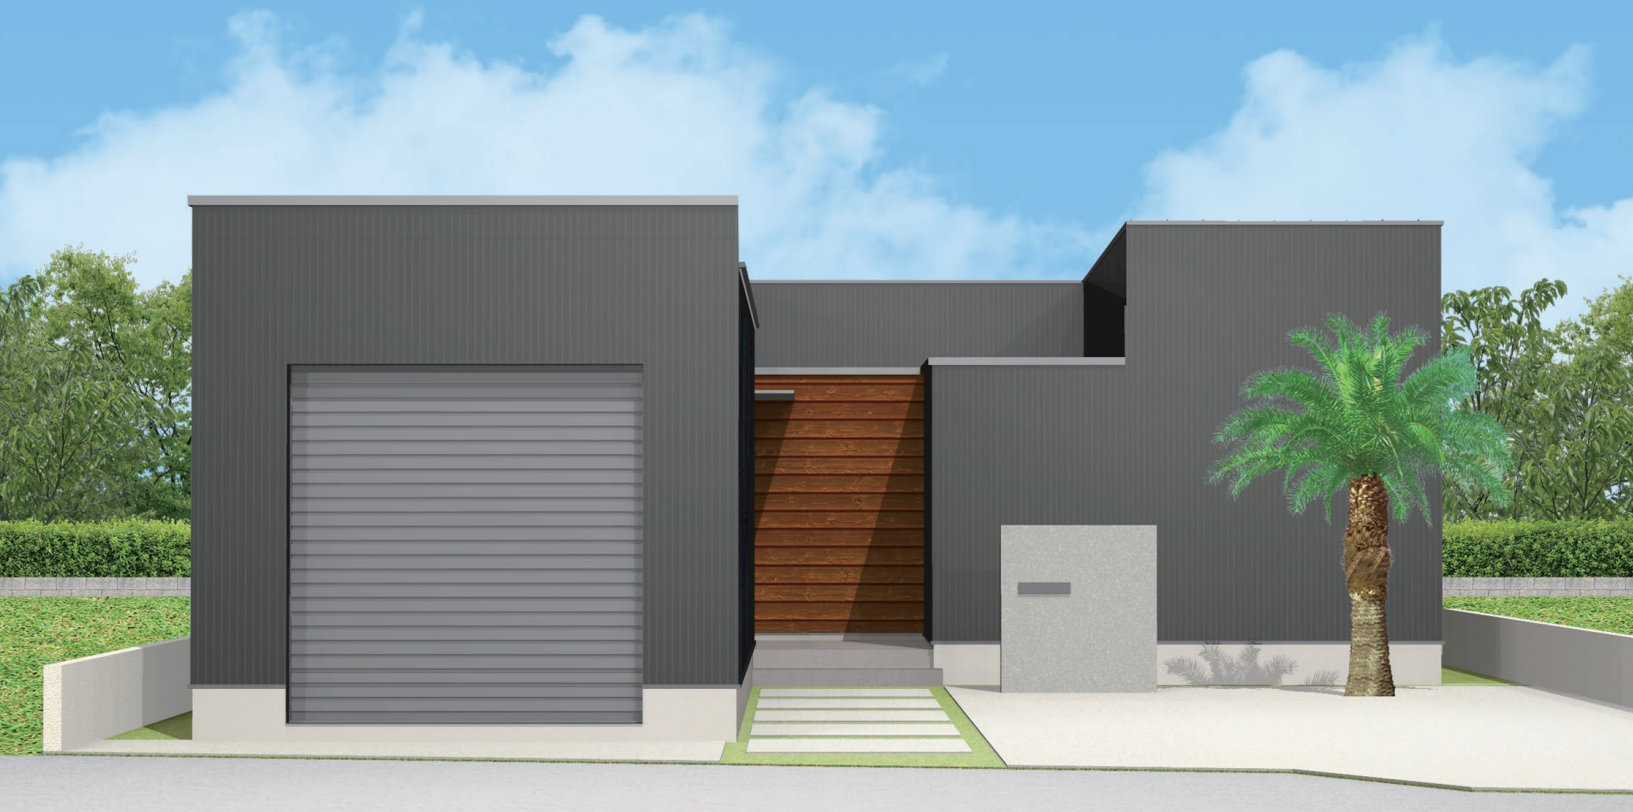

# OPEN HOUSE

2023 **11.25** sat – **11.26** sun

OPEN 10:00

▼  
CLOSE 16:00

イベントは  
終了しました

【完全予約制】となります  
ご予約・お問い合わせは  
下記までご連絡ください

MITO Studio  
029-291-8303

  
**StyleDesign**