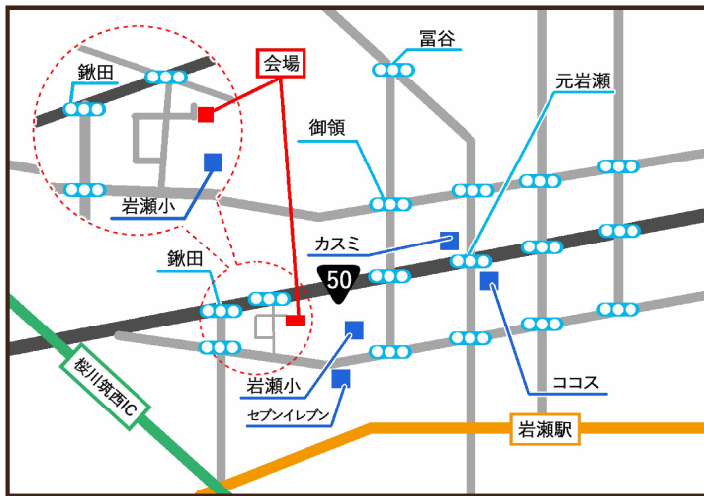

OPEN HOUSE

2020.3.21sat - 3.22sun

open 10:00 close 16:00

会場 ▶ 茨城県桜川市鋏田
QR map▶

ご予約・お問い合わせ

Head office

0296-52-0096

* * *