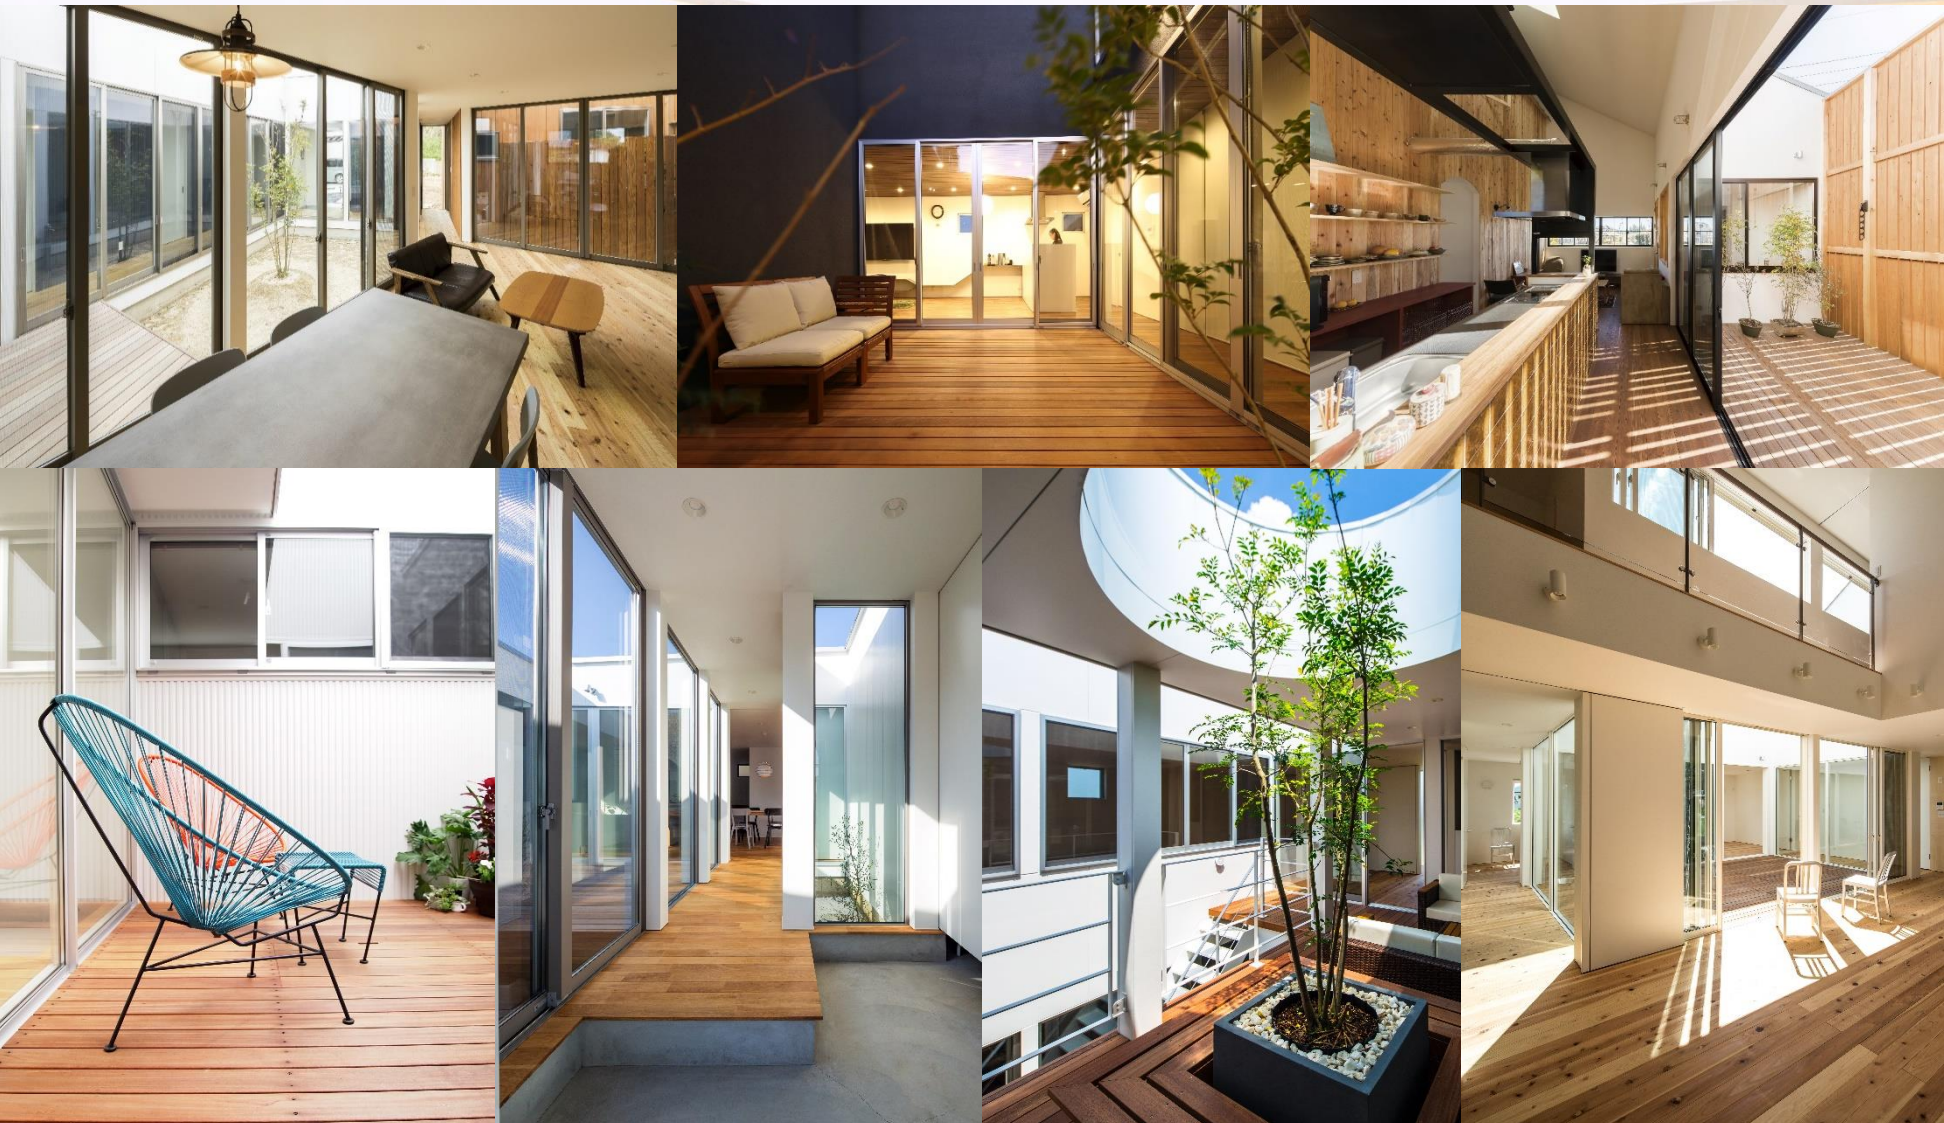

OPEN HOUSE

@Tsukubashi-sakuranomori

好きなコトを優先する家づくりってあっていい。
自分らしく、カッコよくいきたい人だけのために。

DATE

2/16(sat)-17(sun)

OPEN

11:00 - 16:00

場所は裏面MAPをご確認ください
※駐車場の関係でご予約優先となります。