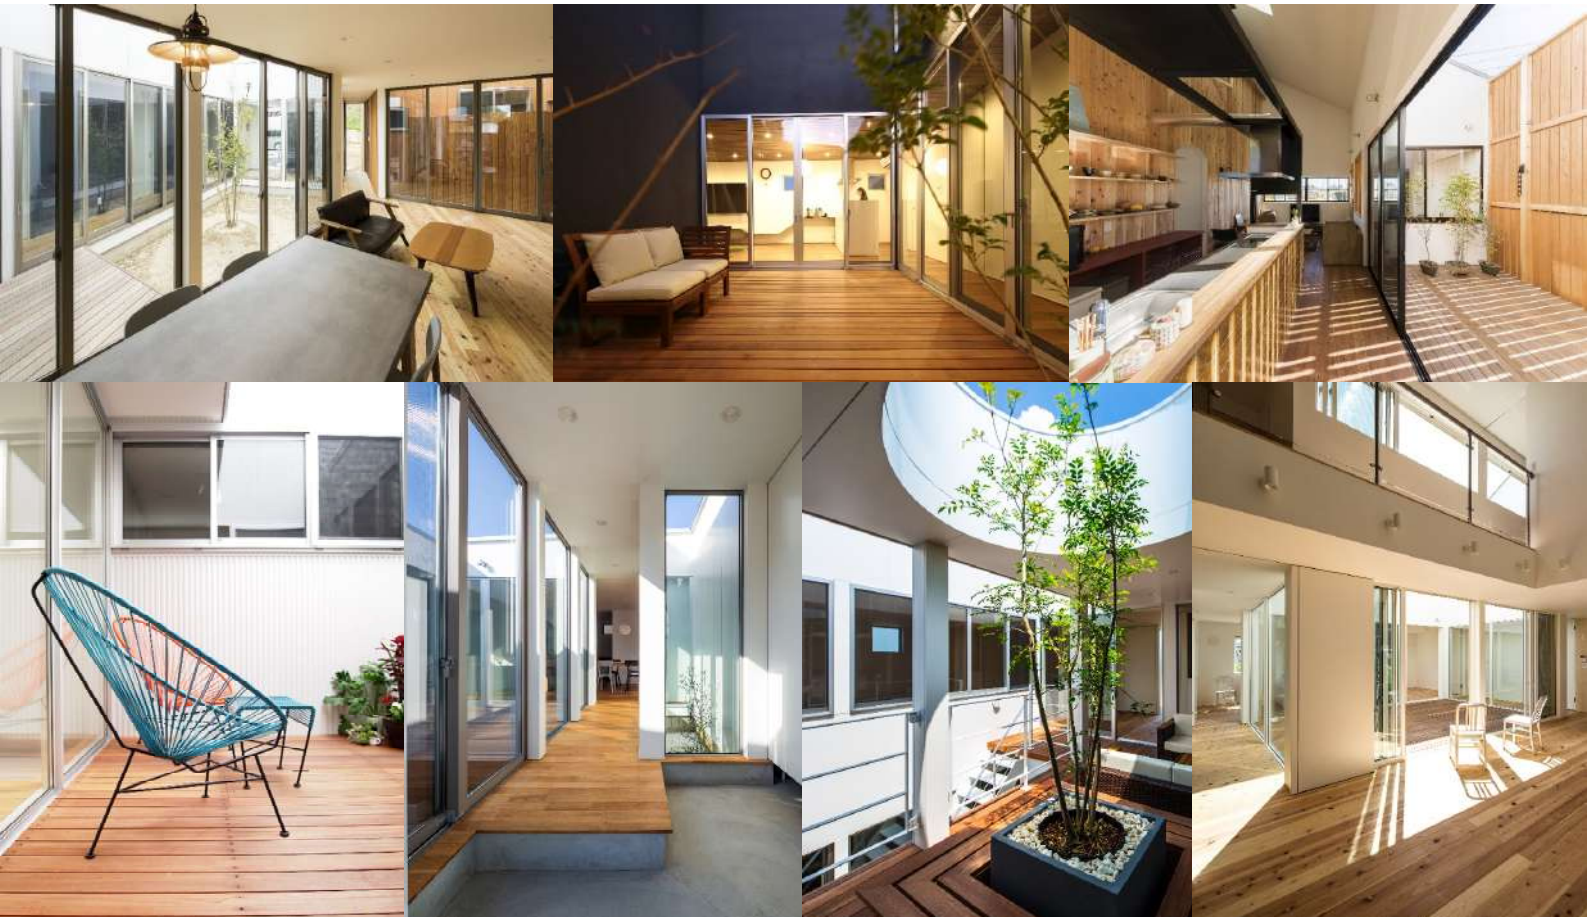

StyleDesign

株式会社StyleDesign
〒300-4522
茨城県筑西市向上野690-3

見学会場直接のご予約・お問い合わせは
call :029-828-8247 まで

暮らしの「スタイル」から発想する家づくり <https://www.style-design-house.com/>