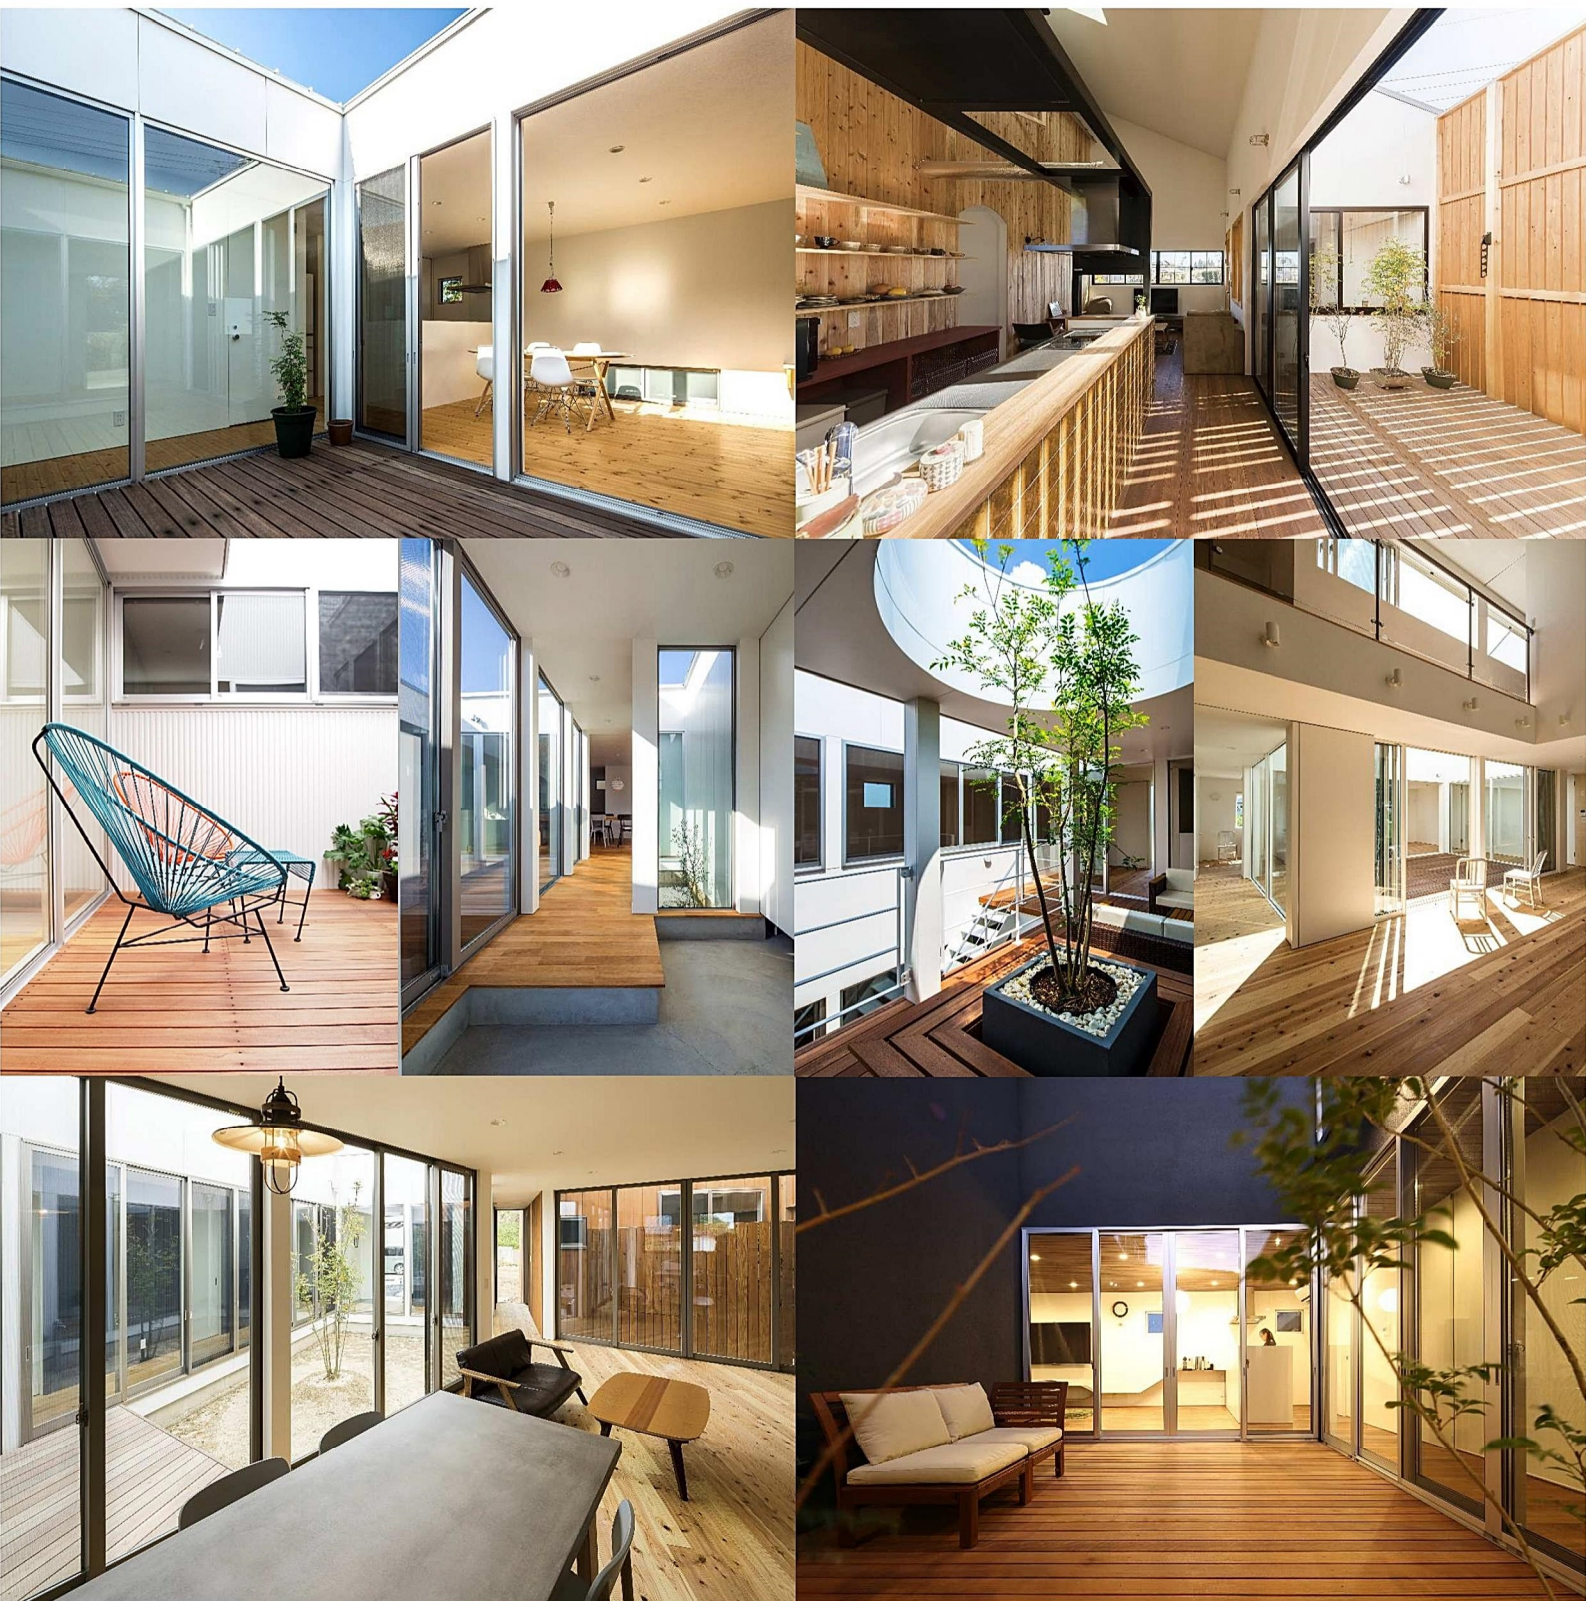

OPEN HOUSE

@Hitachinakashi Mitanda

叶えなかったのは、
明るさと家族の繋がりだったはず。
その答えは
ここに・・・。

DATE

10/20(sat)-21(sun)

OPEN

11:00 - 16:00

場所は裏面MAPをご確認ください

※駐車場の関係でご予約優先となります。

StyleDesign

株式会社StyleDesign
〒300-4522
茨城県筑西市向上野690-3

<https://www.style-design-house.com/>

見学会場直接のご予約・お問い合わせは
call :029-291-8303 まで

暮らしの「スタイル」から発想する家づくり