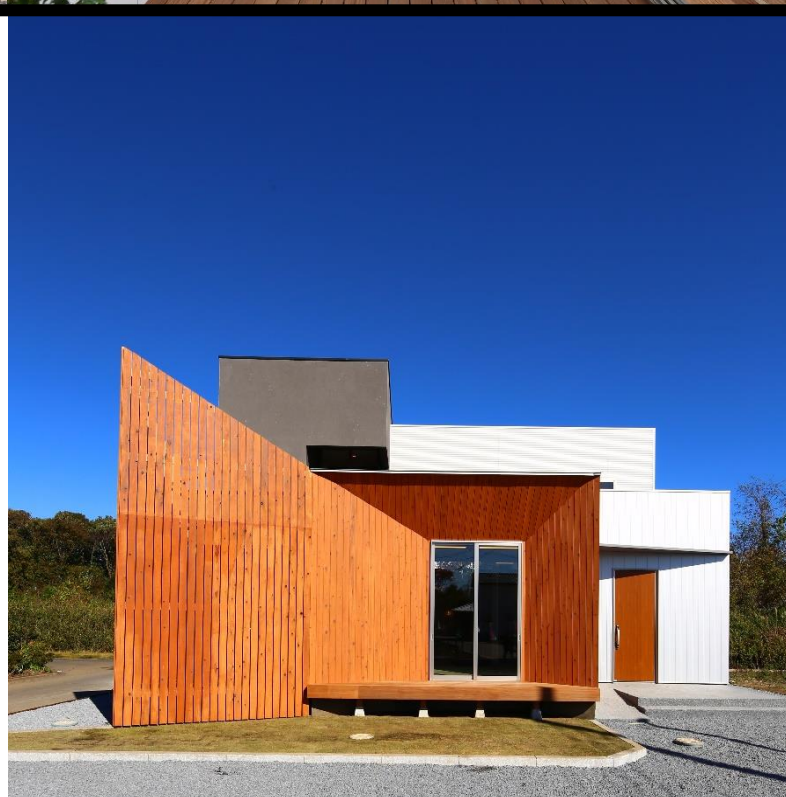

場所：東海村フローレスタ須和間団地内* 問合せ 029-291-8303(水戸studio)

株式会社StyleDesign

Mito-studio

〒310-0852

茨城県水戸市笠原町600-47

<https://www.style-design-house.com/>

ご予約・お問い合わせは

call :029-291-8303